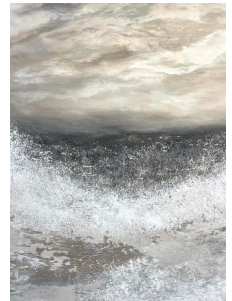

# KOM TIL FORÅRS- UDSTILLING HOS GALLERI JUUL

Kom og oplev 10 spændende kunstnere i smukke omgivelser, med højt til himlen og smukke udsyn. En udstilling hvor naturen, frihed til at udtrykke sig og det kunstneriske niveau er i harmoni.