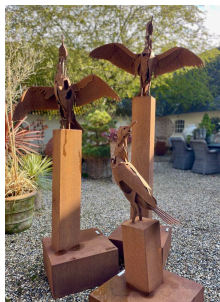

# “KÆRLIGHED TIL KUNSTEN” Udstilling hos Galleri Juul

Kom og blev 10 spændende kunstnere i smukke omgivelser, med højt til himlen og smukke udsyn. En udstilling hvor naturen, frihed til at udtrykke sig og kærligheden til kunsten er i harmoni. Oplev stærk dansk kunst og besøg vores gårdbutik fyldt med unikaer.