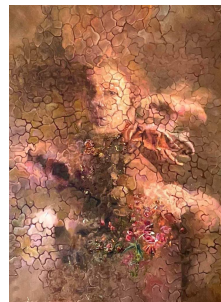

# “KÆRLIGHED TIL KUNSTEN” Udstilling hos Galleri Juul

Kom og blev 10 spændende kunstnere i smukke omgivelser, med højt til himlen og smukke udsyn. En udstilling hvor naturen, frihed til at udtrykke sig og kærligheden til kunsten er i harmoni. Oplev stærk dansk kunst og besøg vores gårdbutik fyldt med unikaer.