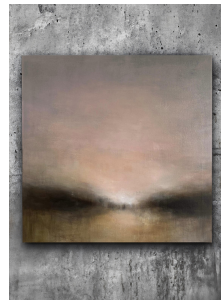

# “KÆRLIGHED TIL KUNSTEN” Udstilling hos Galleri Juul

Kom og blev 10 spændende kunstnere i smukke omgivelser, med højt til himlen og smukke udsyn. En udstilling hvor naturen, frihed til at udtrykke sig og kærligheden til kunsten er i harmoni. Oplev stærk dansk kunst og besøg vores gårdbutik fyldt med unikaer.