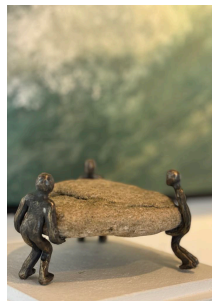

“SENSOMMER Udstiling” HOS GALLERI JUUL

D. 31. august - 1. september 2024 kl. 11.00 - 17.00.
Pilegården, Pilegårdsvej 21, Annisse, 3200 Helsingør.

KOM TIL “SENSOMMER UDSTILLING” HOS GALLERI JUUL

Galleriet på Pilegården er unik beliggende i Annisse ved Arresø i smukke Nordsjælland. Her emmer det af smuk natur og højt til himlen. Den landlige og rustikke idyl på Pilegården danner de rette rammer for, at skabe og vise autentisk og sjælefuldt udtryk i kunsten. Mød 14 spændende kunstnere og floristen, hvor deres fortællinger kommer til udtryk af deres inspiration fra det magiske i vores univers.