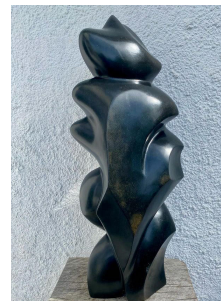

“SENSOMMER Udstiling” HOS GALLERI JUUL

D. 31. august - 1. september 2024 kl. 11.00 - 17.00.
Pilegården, Pilegårdsvej 21, Annisse, 3200 Helsingør.

KOM TIL “SENSOMMER UDSTILLING” HOS GALLERI JUUL

Galleriet på Pilegården er unik beliggende i Annisse ved Arresø i smukke Nordsjælland. Her emmer det af smuk natur og højt til himlen. Den landlige og rustikke idyl på Pilegården danner de rette rammer for, at skabe og vise autentisk og sjælefuldt udtryk i kunsten. Mød 14 spændende kunstnere og floristen, hvor deres fortællinger kommer til udtryk af deres inspiration fra det magiske i vores univers.

Vi glæder os til at byde jer velkommen hos Galleri Juul på Pilegården.

Kasper Juul

 @kasperjuulmelhede

Rune Frederiksen

 @runes_art

Hans Olsen

 @artbyhansolsen

Astrid Kjellevold