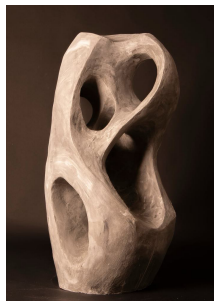

“SENSOMMER Udstiling” HOS GALLERI JUUL

D. 31. august - 1. september 2024 kl. 11.00 - 17.00.
Pilegården, Pilegårdsvej 21, Annisse, 3200 Helsingør.

KOM TIL “SENSOMMER UDSTILLING” HOS GALLERI JUUL

Galleriet på Pilegården er unik beliggende i Annisse ved Arresø i smukke Nordsjælland. Her emmer det af smuk natur og højt til himlen. Den landlige og rustikke idyl på Pilegården danner de rette rammer for, at skabe og vise autentisk og sjælefuldt udtryk i kunsten. Mød 14 spændende kunstnere og floristen, hvor deres fortællinger kommer til udtryk af deres inspiration fra det magiske i vores univers.