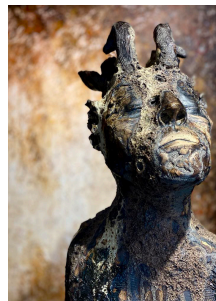

“SENSOMMER Udstiling” HOS GALLERI JUUL

D. 31. august - 1. september 2024 kl. 11.00 - 17.00.
Pilegården, Pilegårdsvej 21, Annisse, 3200 Helsingør.

KOM TIL “SENSOMMER UDSTILLING” HOS GALLERI JUUL

Galleriet på Pilegården er unik beliggende i Annisse ved Arresø i smukke Nordsjælland. Her emmer det af smuk natur og højt til himlen. Den landlige og rustikke idyl på Pilegården danner de rette rammer for, at skabe og vise autentisk og sjælefuldt udtryk i kunsten. Mød 14 spændende kunstnere og floristen, hvor deres fortællinger kommer til udtryk af deres inspiration fra det magiske i vores univers.