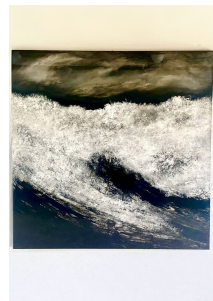

“SENSOMMER Udstiling” HOS GALLERI JUUL

D. 31. august - 1. september 2024 kl. 11.00 - 17.00.
Pilegården, Pilegårdsvej 21, Annisse, 3200 Helsingør.

KOM TIL “SENSOMMER UDSTILLING” HOS GALLERI JUUL

Galleriet på Pilegården er unik beliggende i Annisse ved Arresø i smukke Nordsjælland. Her emmer det af smuk natur og højt til himlen. Den landlige og rustikke idyl på Pilegården danner de rette rammer for, at skabe og vise autentisk og sjælefuldt udtryk i kunsten. Mød 14 spændende kunstnere og floristen, hvor deres fortællinger kommer til udtryk af deres inspiration fra det magiske i vores univers.